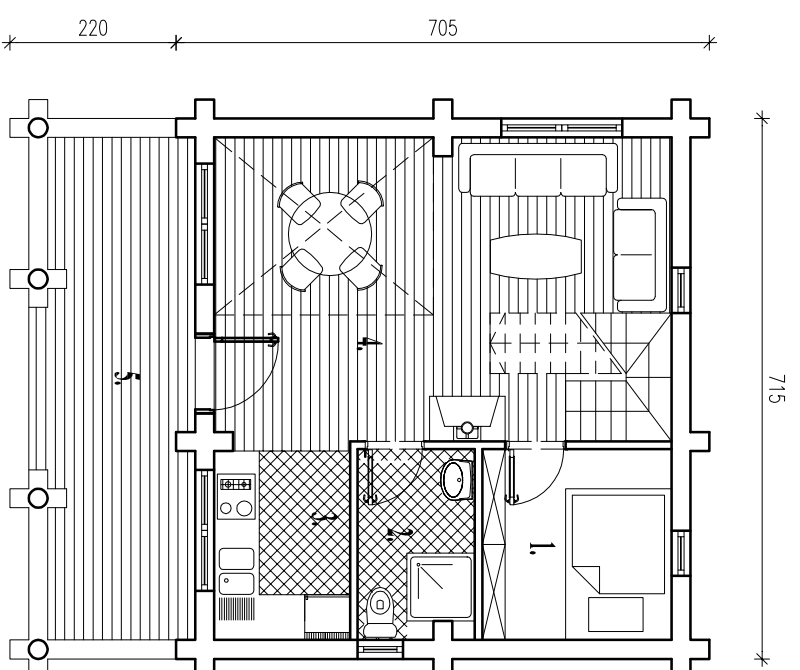

ARDOM 75

PRIZEMLJE

LEGENDA:

1.	SOBA DRVO 6,31 m ²
2.	KUPAONICA KERAMIKA 3,85 m ²
3.	KUHINJA DRVO 4,69 m ²
4.	BLAG+DB DRVO 24,37 m ²
5.	TERASA DRVO 13,31 m ²

KAT

LEGENDA:

6.	GALERIJA DRVO 17,76 m ²
7.	TERASA DRVO 5,10 m ²

UKUPNO:

75,34 m²