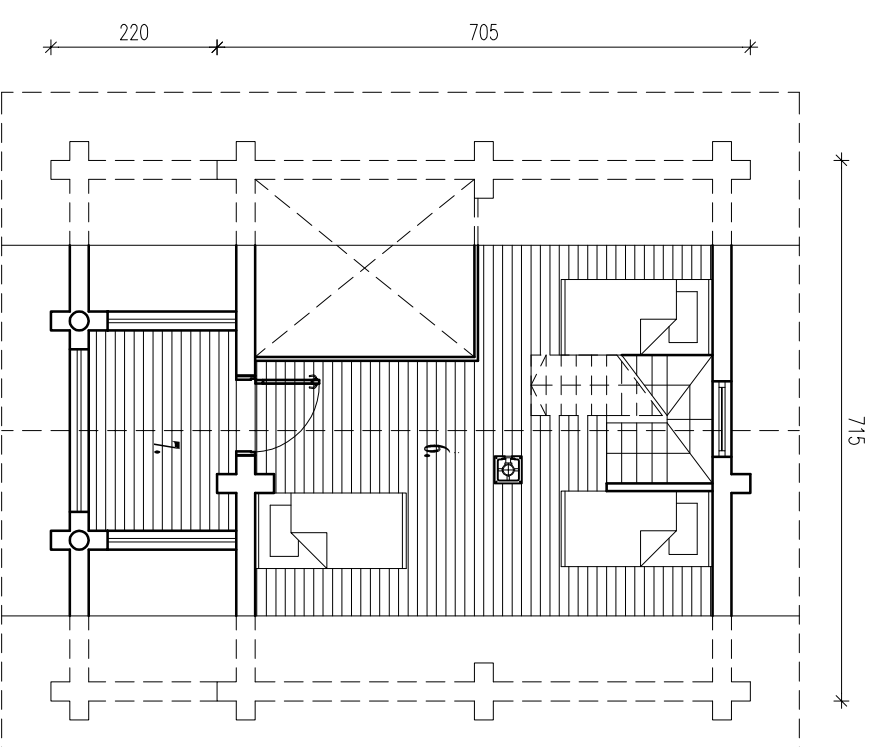

ARDOM 75

PRIZEMLJE

LEGENDA:

1.	SOBA DRVO 6,31 m ²
2.	KUPAONICA KERAMIKA 3,85 m ²
3.	KUHINJA DRVO 4,69 m ²
4.	BLAG+DB DRVO 24,37 m ²
5.	TERASA DRVO 13,31 m ²

KAT

LEGENDA:

6.	GALERIJA DRVO 17,76 m ²
7.	TERASA DRVO 5,10 m ²

UKUPNO:

75,34 m²